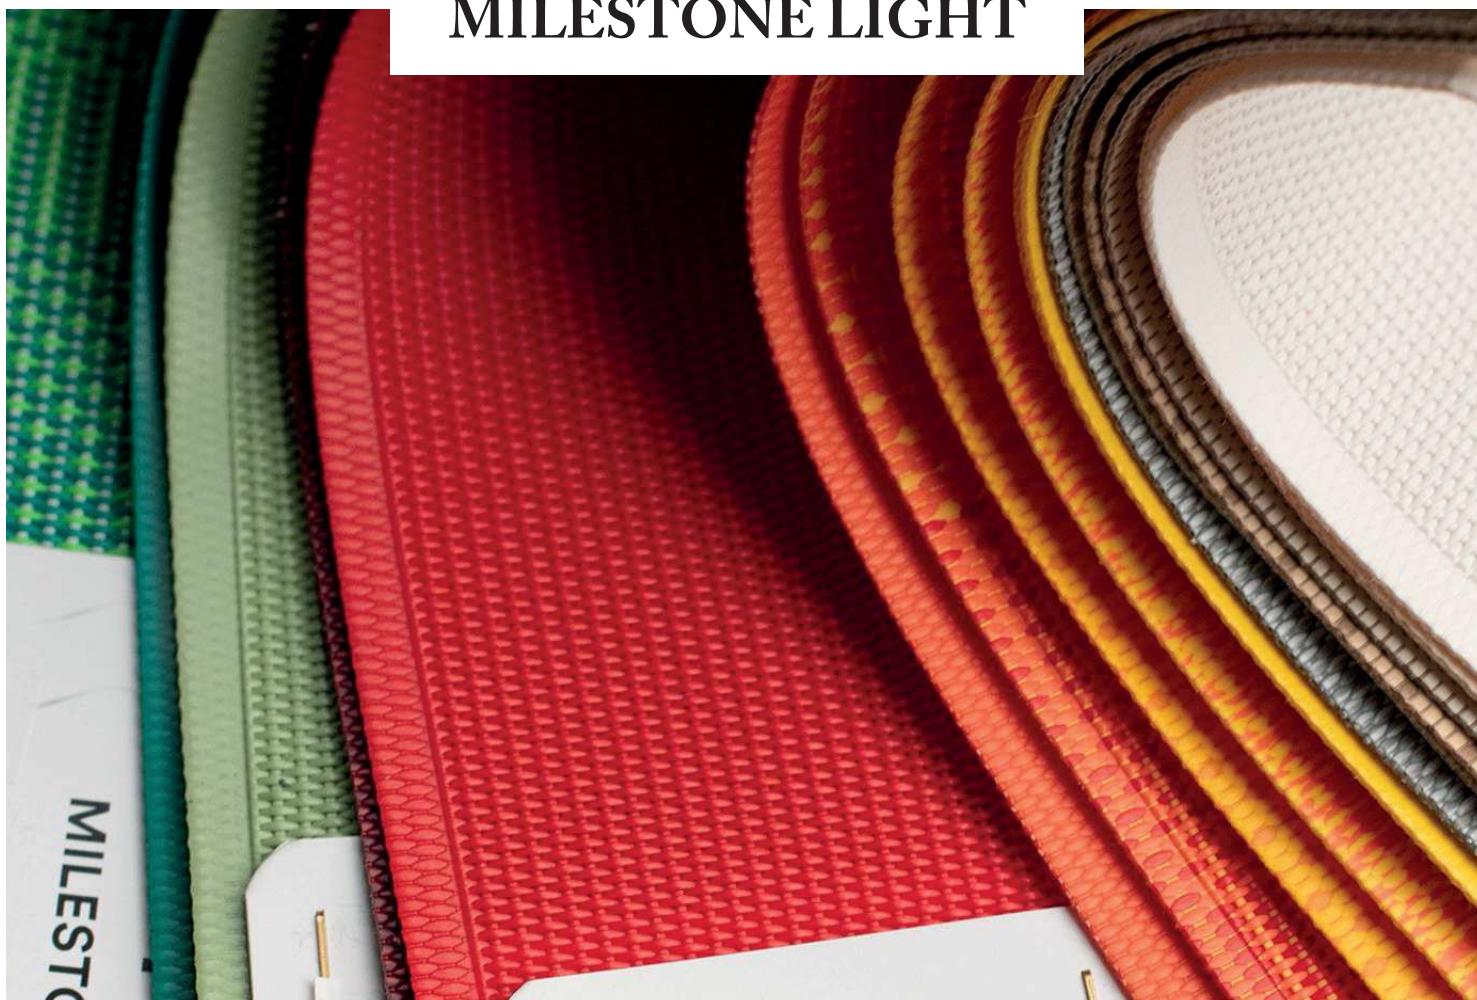

SEDIA OASI SENZA BRACCIOLI

Art SP107LTTRLXSB

TAVOLINO FOLD PICCOLO

Art SP108FLDP

TAVOLINO FOLD GRANDE

Art SP108FLDG

**TESSUTO
TSM
MILESTONE LIGHT**

**TESSUTO
TWM0
MILESTONE CROSS**