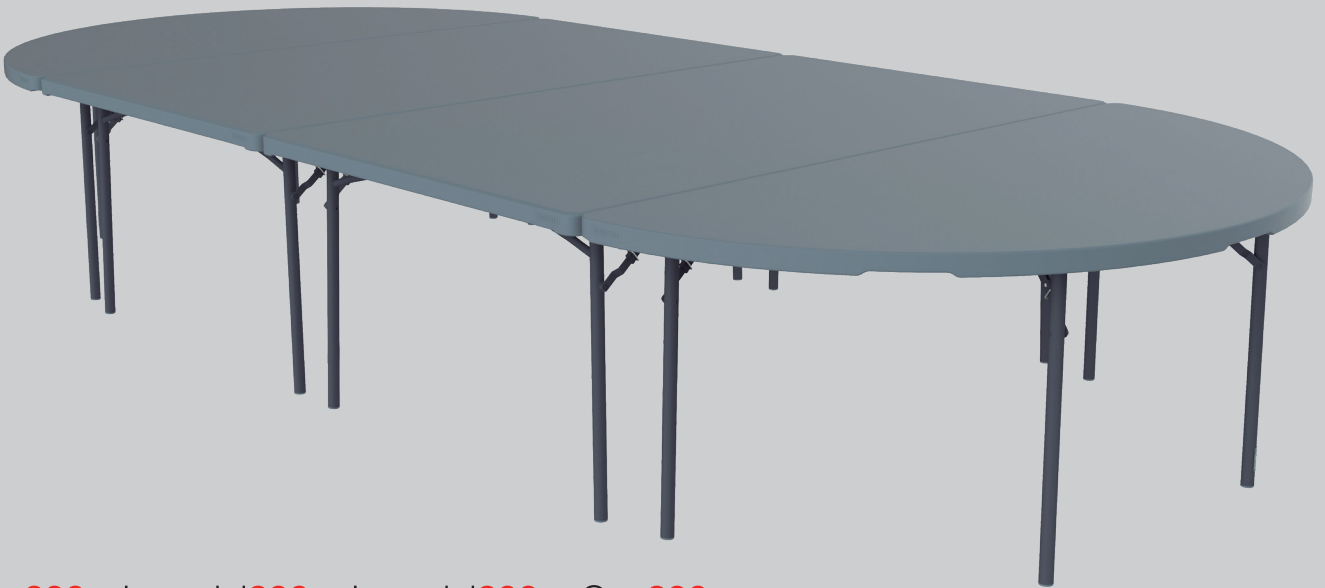

Ovo**200** + Imperial**200** + Imperial**200** + Ovo**200**