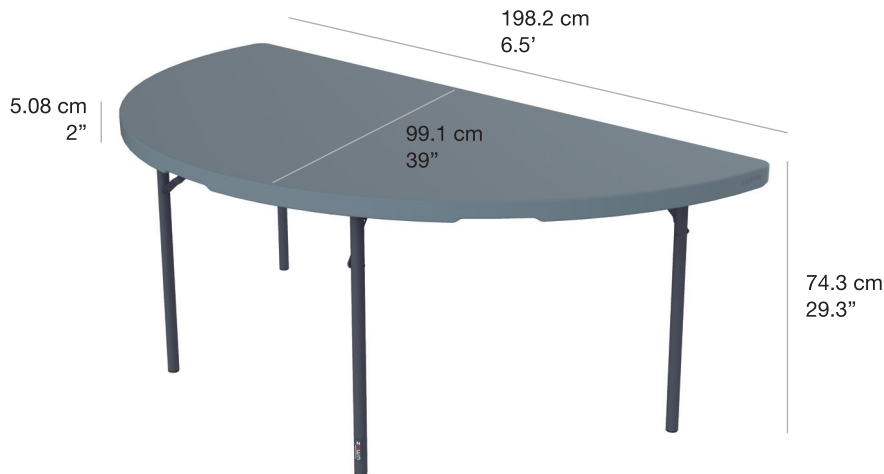

Conçue pour être assemblée aux tables Imperial200 et XXL200, et créer des configurations ovales. Les configurations ovales sont idéales pour augmenter la capacité maximale des tables rondes Planet180 (10 personnes) ou Planet200 (12 personnes), et accueillir ainsi plus de convives. Parfaites pour les événements dans lesquels des tables rondes sont prévues, elles apportent une aide précieuse aux personnes responsables de la planification en optimisant la répartition des convives à chaque table. Cette table peut également être assemblée à une autre table Ovo200 pour une configuration en cercle d'un diamètre de 200 cm pouvant accueillir 12 convives.

Halbkreisförmiger Tisch zu 200 x 100 cm für 6 Tischgäste.

Zur Verbindung mit den Imperial200- oder XXL200-Tischen für ovale Anordnungen konzipiert. Ovale Anordnungen eignen sich ideal zur Erhöhung der Gesamtzahl der Gäste über die maximale Kapazität der runden Tische Planet180 (10 Personen) oder Planet200 (12 Personen) hinaus. Ovale Anordnungen lassen sich gut in Veranstaltungen integrieren, die mit runden Tischen geplant werden und sind aufgrund der flexibleren Verteilung der Gäste auf die einzelnen Tische von großer Hilfe für Veranstaltungsplaner. Der Tisch kann auch mit einem weiteren Ovo200-Tisch verbunden werden, sodass eine kreisförmige Anordnung mit einem Durchmesser von 200 cm entsteht, die Platz für 12 Tischgäste bietet.

EN 581-1
EN 581-3 Contract Level
EN 15372

Code Código Code Code	EAN	Name Nombre Nom Name	Units per box Unidades por caja Unités par boîte Stückzahl pro Packung	Packaging size Medidas embalaje Dimensions emballage Verpackungsmaße	Net weight Peso neto Poids net Nettogewicht	Gross weight Peso bruto Poids brut Bruttogewicht	Loading quantity Unidades por contenedor Unités par conteneur Einheiten pro Container	Multitrolley
PT058X001A	8435768203646	Ovo200	1	200.6 x 6.98 x 101.9 cm 79" x 2.75" x 40.125"	17.54 kg 38.66 lb	20.94 kg 66.16 lb	Container 40': 436 Container 40' HQ: 490	14 pcs.