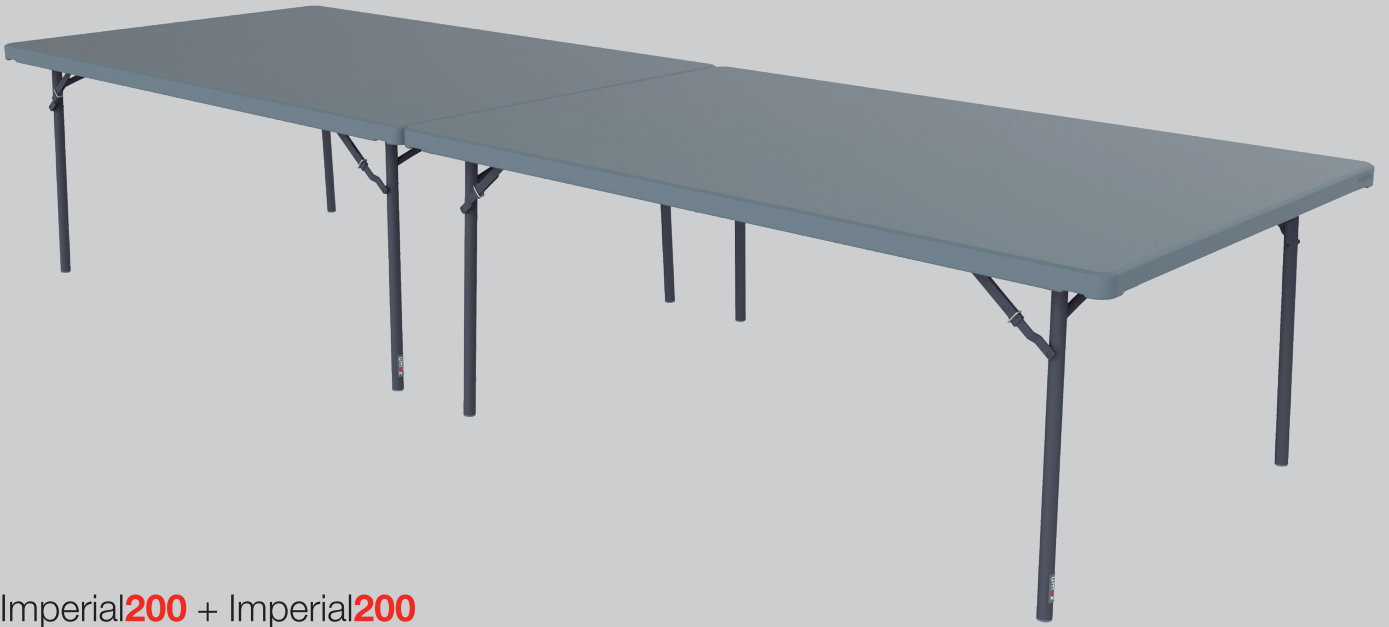

Imperial**200** + Imperial**200**