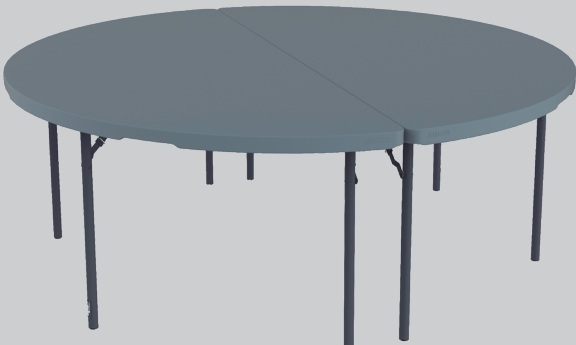

Ovo200 + Ovo200