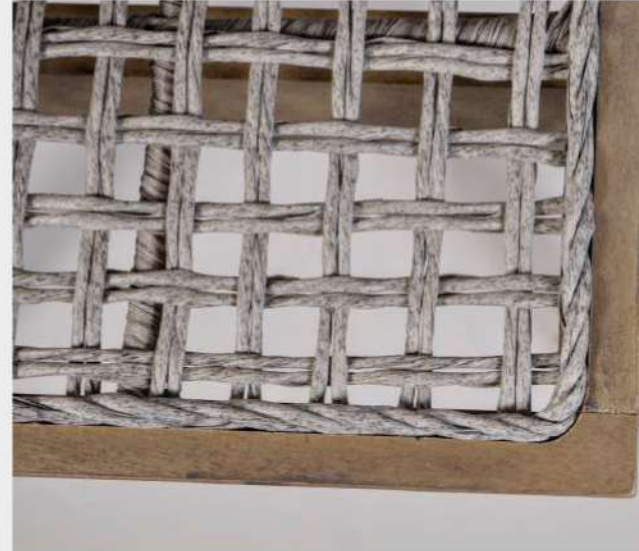

LUKA

Medidas: 53x53x80 cm

- Sillón con brazos con estructura en madera de teka color nogal. La madera está tratada con cera de aceite.
- Asiento y respaldo en rattan sintético.

Ref. 7388