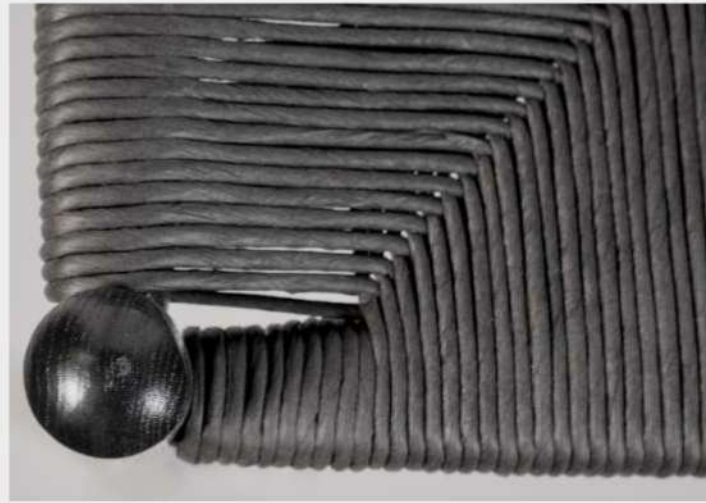

WANDA

- Silla con estructura en madera de fresno, en color negro.
- Asiento trenzado en color negro.

Medidas: 56x49x79 cm