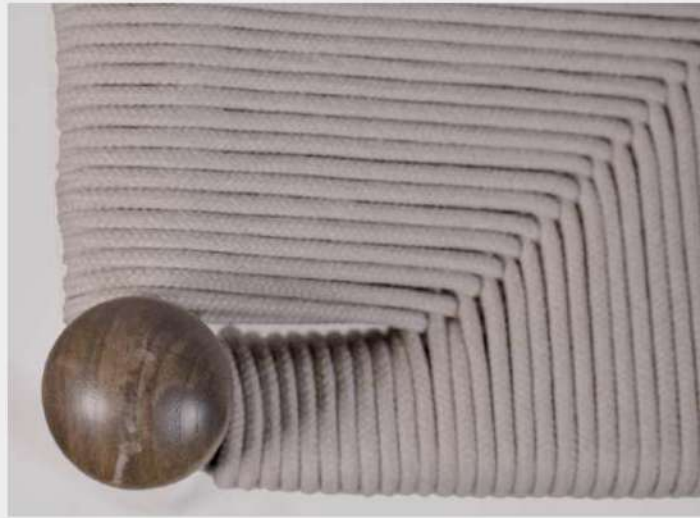

PRINCE

- Silla con estructura en madera de fresno, tratada con aceite de cera color gris.
- Asiento trenzado en color natural.

Medidas: 56x49x79 cm