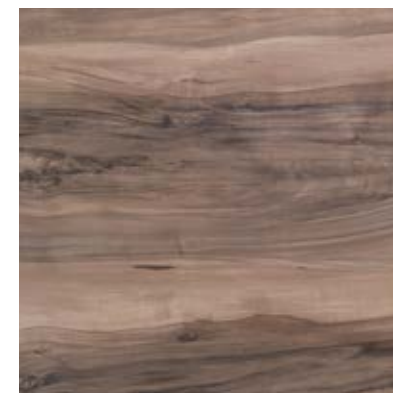

Jayso

Jayso

Stratifié EGGER

Blanco

Halifax H1180

Baviera H1400R

Alerce H3403R

Roble Tabaco H1181

Roble Wengué H3058

Roble Gris H1346

Jayso

COMPACT HPL

Corten

Provenzal

Pino

Olivo

MARBRE BLANC ITALIE

Jayso

COLORIS METAL

Gris - 21

Crema - 22

Natural - 48

Marrón - 25

Óxido - 26

Negro - 27

Plata - 29

Burdeos - 30

Verde - 32

Azul - 33

Bronce - 34

Blanco Tex - 36

Cava - 38