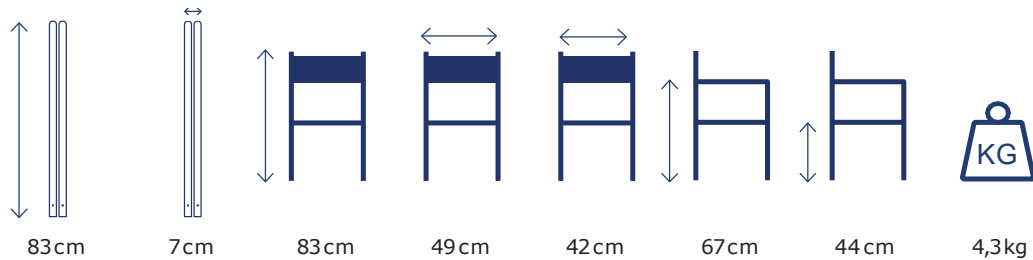

SD20 Sillón Director Mallorca Estándar

Standard Mallorca Director's chair / Fauteuil Directeur Mallorca Standard

DETALLE PLEGADO
PERFECTO
Perfect folding detail
Pliage parfait