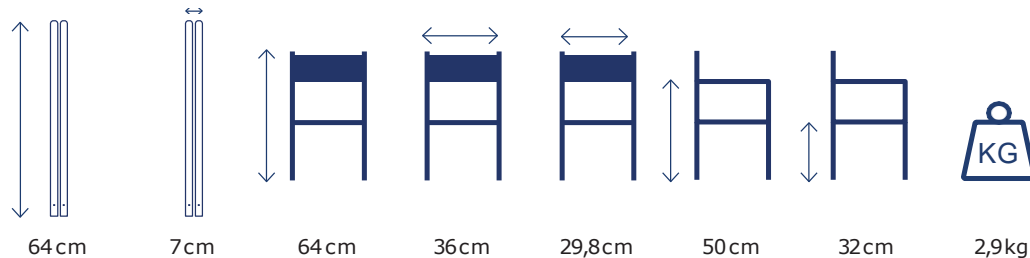

SDINW Sillón Director Infantil Woody

Child director's chair Woody / Fauteuil Directeur Enfant Woody

BARNIZADO NATURAL
CON LONA AZUL
OSCURO
Natural colour varnish
with navy canvas
Vernis naturel avec toile
bleue marine

LACADO GRIS CON LONA
BLANCA
Lacquered in grey with
white canvas
Laque gris avec toile
blanche

LACADO BLANCO CON
LONA RAYAS BEIGE
CRUDO
Lacquered in white with
ecru beige stripes canvas
Laque blanc avec toile raye
beige ecru