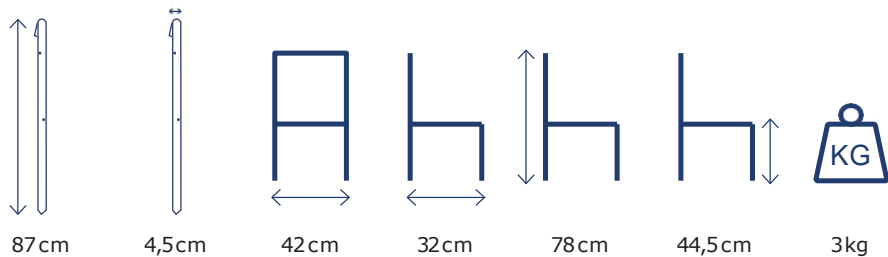

DETALLE PLEGADO
PERFECTO
Perfect folding detail
Pliage parfait