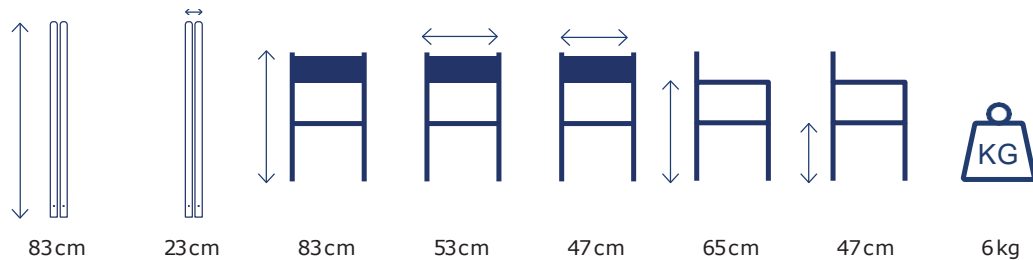

DETALLE PLEGADO
PERFECTO
Perfect folding detail
Pliage parfait