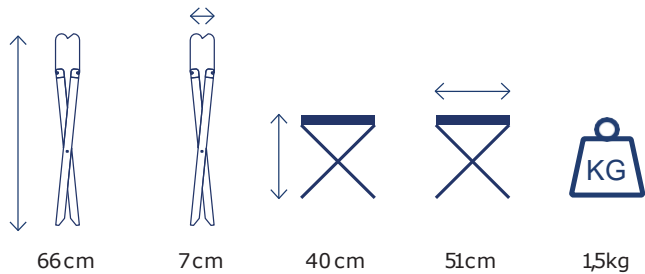

SP30 Reposapiés

Footrest /Repose-pied

DETALLELONA
Canvas detail
Détail de la toile

DETALLEPLEGADO
PERFECTO
Perfect folding detail
Pliage parfait

DETALLEPLEGADO
PERFECTO
Perfect folding detail
Pliage parfait