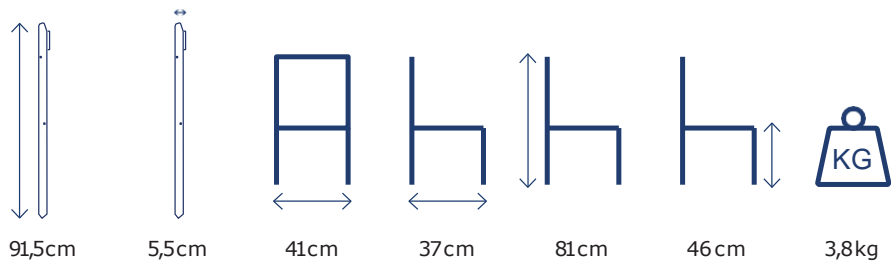

Lacado blanco
Lacquered in white
Laque blanc

ST01 Silla Toledo

Toledo model chair / Modèle chaise Toledo

ASIENTO DE LA SILLA
Chair seat
Siège du chaise

SÓLIDAS Y REFORZADAS
Sturdy and reinforced
Solides et renforcées