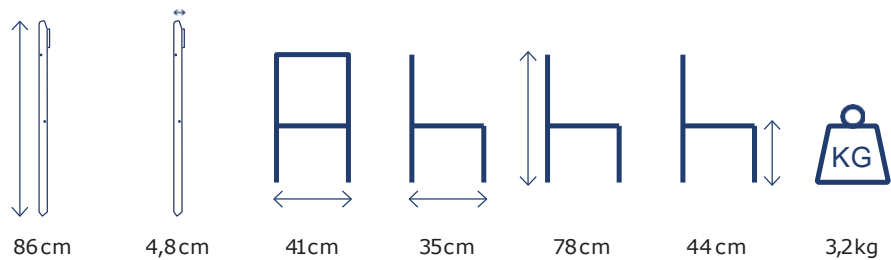

Lacado blanco
Lacquered in white
Laque blanc

Lacado azul
Lacquered in blue
Laque bleu

SB01 Silla Bilbao

Bilbao model chair / Modèle chaise Bilbao

ASIENTO DE LA SILLA
Chair seat
Siège du chaise

SÓLIDAS Y REFORZADAS
Sturdy and reinforced
Solides et renforcées