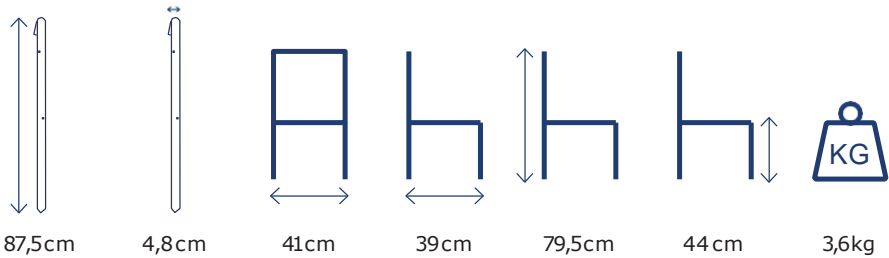

DETALLE PLEGADO
PERFECTO
Perfect folding detail
Pliage parfait