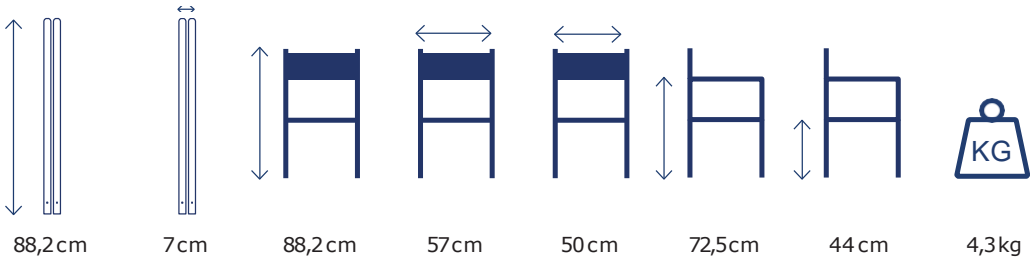

SD22X Sillón Director Mallorca XXL

Wide XXL Director's chair / Fauteuil Directeur Mallorca XXL