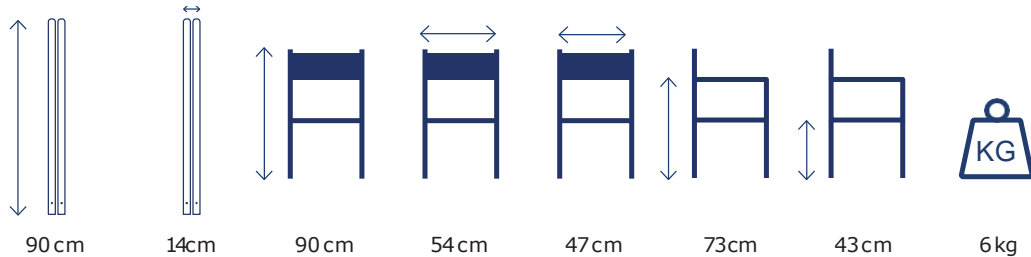

BARNIZADO MIEL CON LONA ROJA
Honey colour varnish with red
canvas
Vernis miel avec toile rouge