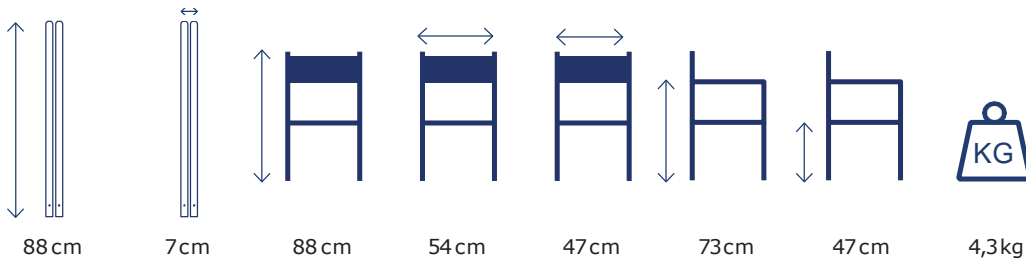

SD22 Sillón Director Mallorca XL

Wide XL Director's chair / Fauteuil Directeur Mallorca XL

DETALLE PLEGADO
PERFECTO
Perfect folding detail
Pliage parfait

DETALLE PLEGADO
PERFECTO
Perfect folding detail
Pliage parfait