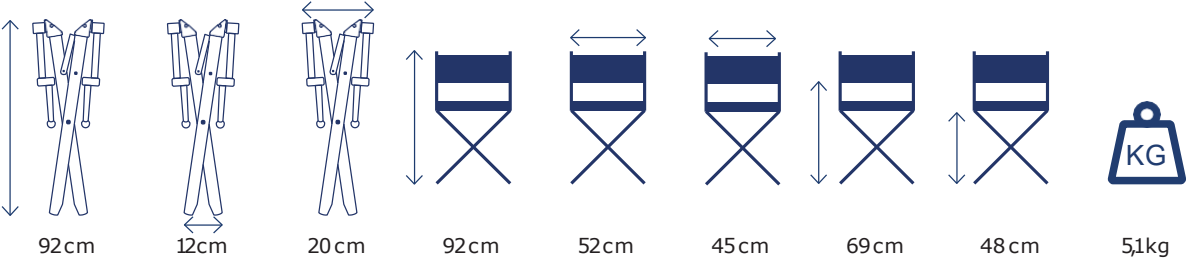

MB20 Sillón Clásico de Cine

Make-up low chair / Fauteuil Classique Cinè