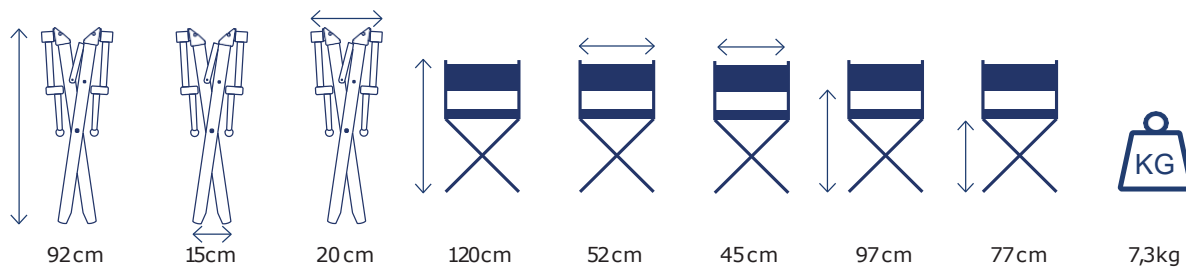

MA20 Sillón Alto Clásico de Cine

Make-up high chair / Tabouret Classique Cinè

DETALLE SILLÓN
Make-up high chair detail
Détail Tabouret Classique
Cinè

DETALLE PLEGADO
PERFECTO
Perfect folding detail
Pliage parfait