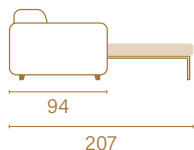

100

Colchón / Matelas / Mattress
12 cm / 15 cm

4 medidas de cama / 4 mesures de lit / 4 bed measurements

104