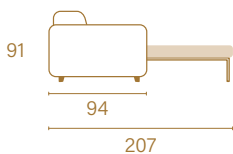

Turín

Syst italiano

—
20

Colchón / Matelas / Mattress
12 cm / 15 cm

4 medidas de cama / 4 mesures de lit / 4 bed measurements
2 brazos / 2 accoudoir / 2 arms

Colchón / Matelas / Mattress
18 cm