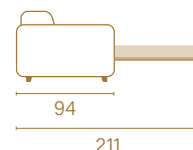

Colchón / Matelas / Mattress
12 cm / 15 cm

5 medidas de cama / 5 mesures de lit / 5 bed measurements

107

Colchón / Matelas / Mattress
18 cm

Oxford

Syst italiano

—
43

MODELO 3 PLAZAS / OXFORD 140