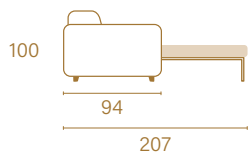

100

Colchón / Matelas / Mattress
12 cm / 15 cm

4 medidas de cama / 4 mesures de lit / 4 bed measurements

Kendal

Syst italiano

—
15

MODELO 3 PLAZAS / KENDAL 140

Colchón / Matelas / Mattress 4 medidas de cama / 4 mesures de lit / 4 bed measurements
12 cm / 15 cm