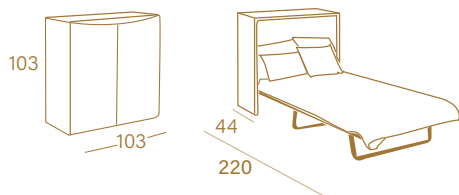

*Amplia tus estancias,
amplía el espacio,
pasa desapercibido.*