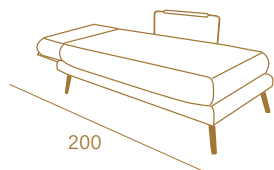

DISCOVER

Niza

Syst telescopic

—
60

MODELO 1 PLAZA / NIZA 80

*Alta sencillez,
máxima comodidad
y versatilidad.*

Colchón / Matelas / Mattress
12 cm

2 medidas de cama / 2 mesures de lit / 2 bed measurements

Mueble cama

—
62

*Amplia tus estancias,
amplía el espacio,
pasa desapercibido.*

Colchón / Matelas / Mattress medidas de cama / mesure de lit / mesurement: 90 x 190
12 cm

Zero

—
64

*Especialistas en
crear y transformar
espacios en únicos.*