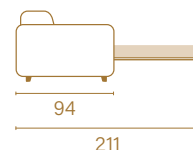

Colchón / Matelas / Mattress
18 cm