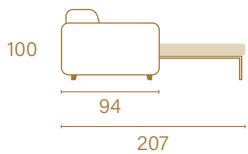

4 medidas de cama / 4 mesures de lit / 4 bed measurements

Colchón / Matelas / Mattress
18 cm

Belfast

Syst italiano

—
35

Colchón / Matelas / Mattress
12 cm / 15 cm

4 medidas de cama / 4 mesures de lit / 4 bed measurements