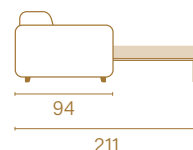

—
30

MODELO 3 PLAZAS / DOVER 140

100

Colchón / Matelas / Mattress
12 cm / 15 cm

4 medidas de cama / 4 mesures de lit / 4 bed measurements

104

Colchón / Matelas / Mattress
18 cm

Dover

Syst italiano

—
31

*Transforma tu espacio:
día y noche, con elegancia
y bienestar.*

Colchón / Matelas / Mattress
18 cm

3 medidas de cama / 3 mesures de lit / 3 bed measurements
TOTALMENTE DESENFUNDABLE / ENTIÈREMENT DÉHOUSABLE / FULLY REMOVABLE