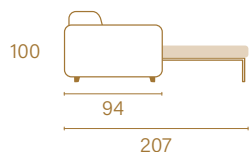

104

94

211

Colchón / Matelas / Mattress
18 cm

Pau

Syst italiano

—
28

MODELO 3 PLAZAS / PAU 160