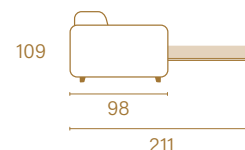

MODELO 3 PLAZAS / ROMA 160

*Elevado carácter
decorativo, pensado para
sorprender y admirar.*

DISCOVER

Roma

Syst italiano

cabezal reclinable / dossier inclinable / reclining backrest

24

MODELO 3 PLAZAS / ROMA 140

Colchón / Matelas / Mattress
12 cm / 15 cm

2 medidas de cama / 2 mesures de lit / 2 bed measurements
2 brazos / 2 accoudoir / 2 arms

Colchón / Matelas / Mattress
18 cm

Cardiff

Syst italiano

cabezal reclinable —
25