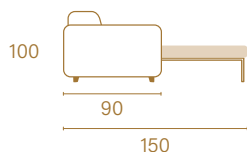

*Proporciones
y diseño actual,
que facilitan el camino
hacia un sueño perfecto.*

Colchón / Matelas / Mattress
12 cm

cama / lit / bed 140 x 190