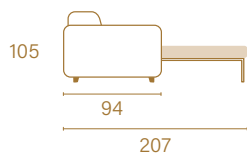

Colchón / Matelas / Mattress 2 medidas de cama / 2 mesures de lit / 2 bed measurements
12 cm / 15 cm