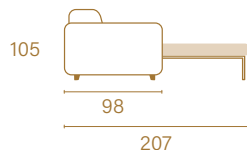

MODELO 3 PLAZAS / ROMA 160

*Elevado carácter
decorativo, pensado para
sorprender y admirar.*

DISCOVER

Roma

Syst italiano

cabezal reclinable / dossier inclinable / reclining backrest

24

MODELO 3 PLAZAS / ROMA 140

Colchón / Matelas / Mattress
12 cm / 15 cm

2 medidas de cama / 2 mesures de lit / 2 bed measurements
2 brazos / 2 accoudoir / 2 arms

Colchón / Matelas / Mattress
18 cm

Cardiff

Syst italiano

cabezal reclinable —
25