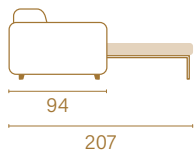

Lancaster

Syst italiano

—
14

MODELO 4 PLAZAS / LANCASTER 140 + CHAISE LONGUE - con arcón, avec coffre, with chest-

100

Colchón / Matelas / Mattress
12 cm / 15 cm

4 medidas de cama / 4 mesures de lit / 4 bed measurements