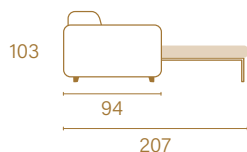

Colchón / Matelas / Mattress
12 cm / 15 cm

5 medidas de cama / 5 mesures de lit / 5 bed measurements
3 brazos / 3 accoudoir / 3 arms

Colchón / Matelas / Mattress
18 cm

Boston

Syst italiano

—
47

MODELO 3 PLAZAS / BOSTON 140