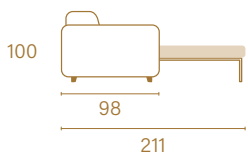

—
30

MODELO 3 PLAZAS / DOVER 140

100

Colchón / Matelas / Mattress
12 cm / 15 cm

4 medidas de cama / 4 mesures de lit / 4 bed measurements

104

Colchón / Matelas / Mattress
18 cm

Dover

Syst italiano

—
31

*Transforma tu espacio:
día y noche, con elegancia
y bienestar.*

Colchón / Matelas / Mattress
18 cm

3 medidas de cama / 3 mesures de lit / 3 bed measurements
TOTALMENTE DESENFUNDABLE / ENTIÈREMENT DÉHOUSABLE / FULLY REMOVABLE