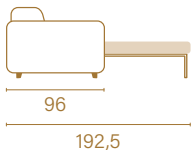

DISCOVER

Pop

Indie

Syst italiano 2.0

—
55

MODELO 3 PLAZAS Y MODELO 1 PLAZA/ POP 140 E INDIE 80

81

Colchón / Matelas / Mattress
12 cm

3 medidas de cama/ 3 mesures de lit/ 3 bed measurements
ESPACIOS REDUCIDOS / ESPACES RESTREINTS / REDUCED SPACES

DISCOVER

Pop

Sist italiano 2.0

—
56

Sis italiano 2.0

CATAS

Colchón / Matelas / Mattress
12 cm