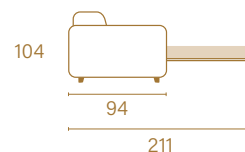

Colchón / Matelas / Mattress
18 cm