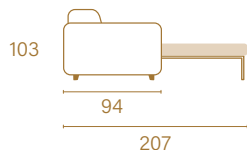

Colchón / Matelas / Mattress
12 cm / 15 cm

5 medidas de cama / 5 mesures de lit / 5 bed measurements

107

Colchón / Matelas / Mattress
18 cm

Oxford

Syst italiano

—
43

MODELO 3 PLAZAS / OXFORD 140