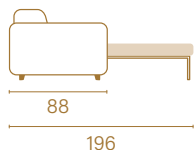

*Elegancia que se traduce
en bienestar y relax
diario y nocturno.*

Capri

Syst telescopic

58

MODELO 1 PLAZA / CAPRI 80

86

Colchón / Matelas / Mattress
12 cm

2 medidas de cama / 2 mesures de lit / 2 bed measurements

DISCOVER

Niza

Syst telescopic

—
60

MODELO 1 PLAZA / NIZA 80

*Alta sencillez,
máxima comodidad
y versatilidad.*

Colchón / Matelas / Mattress
12 cm

2 medidas de cama / 2 mesures de lit / 2 bed measurements