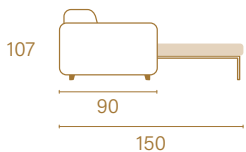

Colchón / Matelas / Mattress
12 cm

cama / lit / bed 140 x 190

DISCOVER

Rennes

Syst horizontal

Nantes

Syst horizontal

—
50