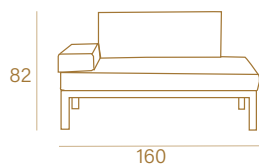

DISCOVER

Niza

Syst telescopic

—
60

MODELO 1 PLAZA / NIZA 80

*Alta sencillez,
máxima comodidad
y versatilidad.*

Colchón / Matelas / Mattress
12 cm

2 medidas de cama / 2 mesures de lit / 2 bed measurements

Mueble cama

—
62

*Amplia tus estancias,
amplía el espacio,
pasa desapercibido.*

Colchón / Matelas / Mattress medidas de cama / mesure de lit / mesurement: 90 x 190
12 cm

Zero

—
64

*Especialistas en
crear y transformar
espacios en únicos.*

Colchón / Matelas / Mattress medidas de cama/ mesure de lit/ mesurement: 80 x 200
15 cm

DISCOVER

Galia

—
65

Colchón / Matelas / Mattress
12 cm

medidas de cama / mesure de lit / measurement: 80 x 190

Puf cama