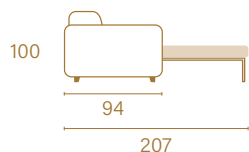

DISCOVER

Andría

Syst italiano

Belfast

Syst italiano

—
34

MODELO 3 PLAZAS / BLEFAST 140

Colchón / Matelas / Mattress
12 cm / 15 cm