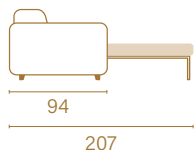

Colchón / Matelas / Mattress
12 cm / 15 cm

5 medidas de cama / 5 mesures de lit / 5 bed measurements

107

Colchón / Matelas / Mattress
18 cm

Oxford

Syst italiano

—
43

MODELO 3 PLAZAS / OXFORD 140