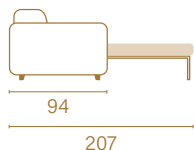

Colchón / Matelas / Mattress 5 medidas de cama / 5 mesures de lit / 5 bed measurements

Colchón / Matelas / Mattress 18 cm

Preston

Syst italiano

—
44

MODELO 3 PLAZAS / PRESTON 140

104

Colchón / Matelas / Mattress
12 cm / 15 cm