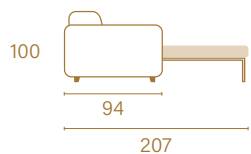

Colchón / Matelas / Mattress
12 cm / 15 cm

5 medidas de cama / 5 mesures de lit / 5 bed measurements
3 brazos / 3 accoudoir / 3 arms

107

Colchón / Matelas / Mattress
18 cm

Bristol

Syst italiano

—
46

MODELO 3 PLAZAS / BRISTOL 140