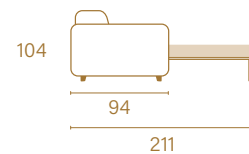

4 medidas de cama / 4 mesures de lit / 4 bed measurements

Colchón / Matelas / Mattress
18 cm

Belfast

Syst italiano

—
35

Colchón / Matelas / Mattress
12 cm / 15 cm

4 medidas de cama / 4 mesures de lit / 4 bed measurements