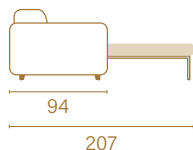

5 medidas de cama / 5 mesures de lit / 5 bed measurements

108

Colchón / Matelas / Mattress
18 cm

Newport

Syst italiano

—
45

MODELO 3 PLAZAS / NEWPORT 140

103