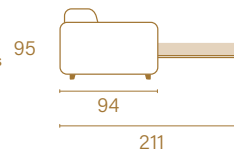

—
20

brazo estándar 10 cm /accoudoir standar 10 cm / 10 cm standard arm

brazo 15 cm /accoudoir 15 cm / 15 cm arm

Colchón / Matelas / Mattress
12 cm / 15 cm

4 medidas de cama / 4 mesures de lit / 4 bed measurements
2 brazos / 2 accoudoir / 2 arms