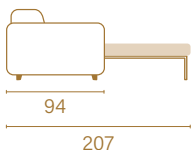

Parma

Syst italiano

—
17

MODELO 3 PLAZAS y 1 PLAZA / PARMMA 140 Y PARMMA 90

DISCOVER

96

Colchón / Matelas / Mattress 4 medidas de cama / 4 mesures de lit / 4 bed measurements
12 cm / 15 cm

Parma