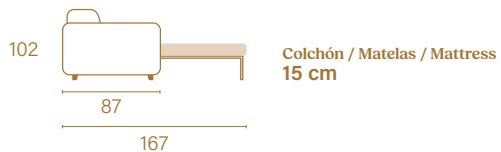

Nancy

—
53

*Cama nido
lit gigogne
trundle bed*

MODELO 3 PLAZAS / NANCY