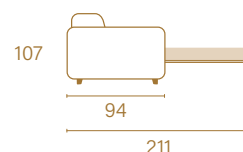

Colchón / Matelas / Mattress
18 cm