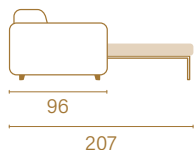

Castle

Syst italiano

—
38

MODELO 3 PLAZAS / CASTLE 140

103

Colchón / Matelas / Mattress
12 cm / 15 cm

4 medidas de cama / 4 mesures de lit / 4 bed measurements