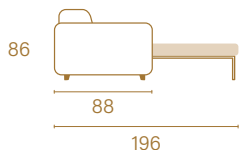

*Elegancia que se traduce
en bienestar y relax
diario y nocturno.*

Capri

Syst telescopic

58

MODELO 1 PLAZA / CAPRI 80

86

Colchón / Matelas / Mattress
12 cm

2 medidas de cama / 2 mesures de lit / 2 bed measurements

DISCOVER

Niza

Syst telescopic

—
60

MODELO 1 PLAZA / NIZA 80

*Alta sencillez,
máxima comodidad
y versatilidad.*

Colchón / Matelas / Mattress
12 cm

2 medidas de cama / 2 mesures de lit / 2 bed measurements

Mueble cama

—
62

*Amplia tus estancias,
amplía el espacio,
pasa desapercibido.*

Colchón / Matelas / Mattress medidas de cama / mesure de lit / mesurement: 90 x 190
12 cm

Zero

—
64

*Especialistas en
crear y transformar
espacios en únicos.*