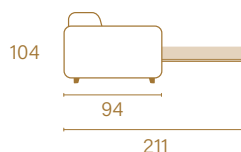

Colchón / Matelas / Mattress
18 cm