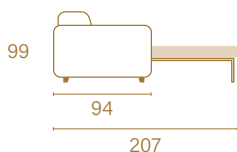

99

94

207

Colchón / Matelas / Mattress
12 cm / 15 cm

5 medidas de cama / 5 mesures de lit / 5 bed measurements
2 brazos / 2 accoudoir / 2 arms