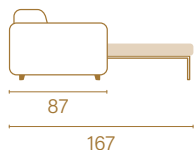

Lucca

Cama nido

52 | *lit gigogne*

trundle bed

MODELO 3 PLAZAS / Lucca

102

Colchón / Matelas / Mattress
15 cm

TOTALMENTE DESENFUNDABLE / ENTIÈREMENT DÉHOUSSABLE / FULLY REMOVABLE

DISCOVER