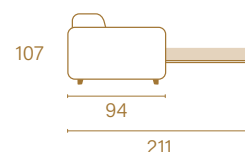

Colchón / Matelas / Mattress
18 cm