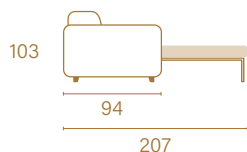

103

Colchón / Matelas / Mattress
12 cm / 15 cm

4 medidas de cama / 4 mesures de lit / 4 bed measurements

Nápoles

Syst italiano

brazo extrareducido / accoudoir extra réduit / extra reduced arm —

39

MODELO 3 PLAZAS / NÁPOLES 140