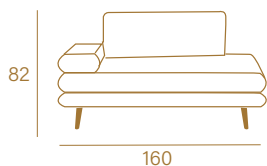

DISCOVER

Niza

Syst telescopic

—
60

MODELO 1 PLAZA / NIZA 80

*Alta sencillez,
máxima comodidad
y versatilidad.*

Colchón / Matelas / Mattress
12 cm

2 medidas de cama / 2 mesures de lit / 2 bed measurements

Mueble cama

—
62

*Amplia tus estancias,
amplía el espacio,
pasa desapercibido.*

Colchón / Matelas / Mattress medidas de cama / mesure de lit / mesurement: 90 x 190
12 cm

Zero

—
64

*Especialistas en
crear y transformar
espacios en únicos.*

Colchón / Matelas / Mattress medidas de cama/ mesure de lit/ mesurement: 80 x 200
15 cm

DISCOVER

Galia

—
65

Colchón / Matelas / Mattress
12 cm

medidas de cama / mesure de lit / measurement: 80 x 190

Puf cama