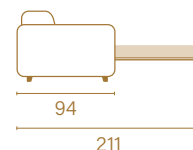

Colchón / Matelas / Mattress
18 cm