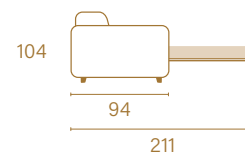

Bari
Syst italiano

—
27

DISCOVER

99

94

207

Colchón / Matelas / Mattress
12 cm / 15 cm

5 medidas de cama / 5 mesures de lit / 5 bed measurements
2 brazos / 2 accoudoir / 2 arms