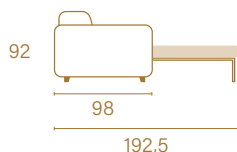

MODELO 3 PLAZAS / NANCY

Jazz

Syst italiano 2.0

—
54

MODELO 1 PLAZAS / JAZZ 80

*Especialista en
crear y transformar
espacios únicos.*

Colchón / Matelas / Mattress
12 cm

3 medidas de cama / 3 mesures de lit / 3 bed measurements
ESPACIOS REDUCIDOS / ESPACES RESTREINTS / REDUCED SPACES