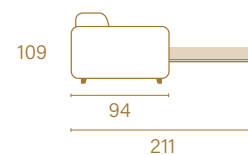

Colchón / Matelas / Mattress
18 cm