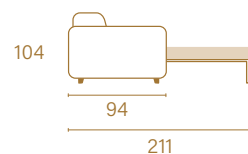

Colchón / Matelas / Mattress
18 cm