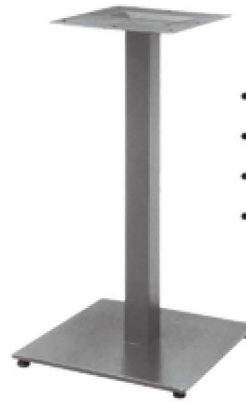

BASE HIERRO COLUMNA 80x80

- Ref. 8926 Base Hierro**
- Fundición de hierro
 - Color plata mate
 - Medida 45x72 cm
 - Columna de 76 mm

- Ref. 8928 Base Hierro**
- Fundición de hierro
 - Color plata mate
 - Medida 40x40x72 cm
 - Columna de 80x80 mm