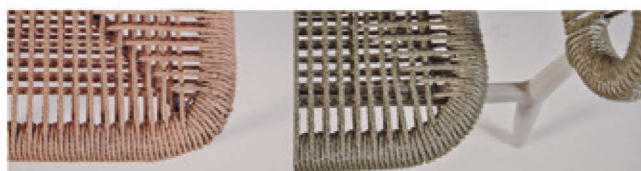

SILLONES RATTAN

SILLÓN DALI

Ref. 7396

- Estructura de aluminio color antracita
- Asiento y respaldo trenzado en rattan sintético
- Color marrón
- Apilable
- Medida: 56x60x78 cm

SILLÓN MARK

Ref. 7397

- Estructura de aluminio color antracita
- Asiento y respaldo trenzado en rattan sintético
- Color arena
- Cojín de 5cm
- Apilable
- Medida: 57x60x80 cm