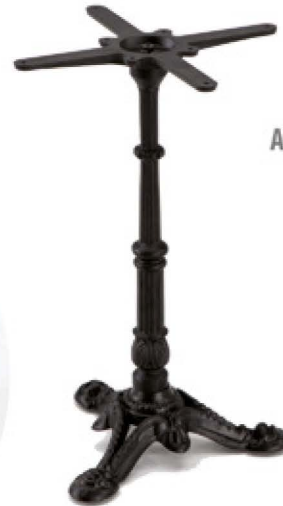

Ref. 4166
• Altura 72 cm

PIE PLEGABLE

Ref. 9926

- Aluminio anodizado
- Medida 60x42x72 cm

BASES BISTROT

ALTURA 72 cm
Ref. 8824

- Base de hierro color negro
- 4 patas ornamentales
- Medidas: 39x39x72 cm

ALTURA 108 cm
Ref. 8825

- Base de hierro color negro
- 4 patas ornamentales
- Medidas: 39x39x108 cm

ALTURA 72 cm
Ref. 8823

- Base de hierro color negro
- 3 patas ornamentales
- Medidas: 41x37x72 cm

BASE ESPECIAL
Ref. 7225

- Base de hierro color negro
- Columna de 10 cm
- Para Tablero máximo 120 cm
- Medidas: 72x72 cm