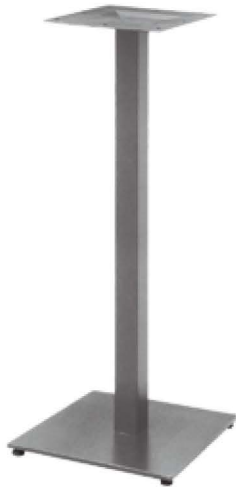

BASE HIERRO COLUMNA 80x80

- Ref. 8926 Base Hierro**
- Fundición de hierro
 - Color plata mate
 - Medida 45x72 cm
 - Columna de 76 mm

- Ref. 8928 Base Hierro**
- Fundición de hierro
 - Color plata mate
 - Medida 40x40x72 cm
 - Columna de 80x80 mm