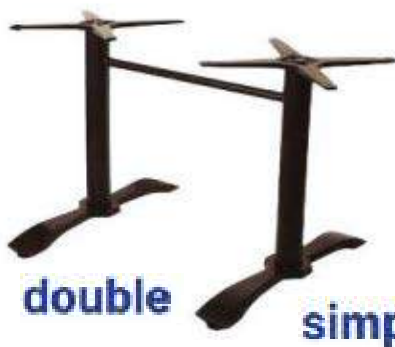

Piètements pour table
de 110*70cm

Piètements MALTA

REF : 2924ALP