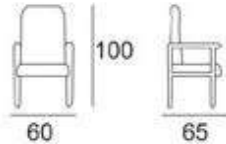

100 - R.Medio
Fauteuil Dossier Moyen Gériatrie