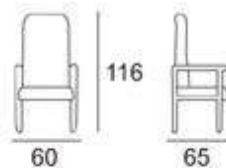

Réf. **6010**
Dim. 120 x 80 x 3,2 cm

Réf. **6013**
Dim. 180 x 100 x 3,2 cm

Réf. **5867/7**
Dim. 70 x 70 x 5 cm

Réf. **5867/8**
Dim. 80 x 80 x 5 cm

Réf. **5867/12**
Dim. 120 x 80 x 6-7 cm

Réf. **5867/20**
Dim. 200 x 100 x 6-7 cm

100 - R.Bajo
Fauteuil Dossier Bas
Gériatrie

Altura asiento interior
Ancho interior

Sillón
48
48

100 - R.Medio
Fauteuil Dossier Moyen Gériatrie

Altura asiento interior
Ancho interior

Sillón
45
48

100 - R.Alto
Fauteuil Dossier Haut
Gériatrie

Altura asiento interior
Ancho interior

Sillón
45
48

M-001
Juliette
Chaise Gériatrie

MB-001
Juliette
Fauteuil Gériatrie

M-003
Juliette
Chaise haute Gériatrie

MB-003
Juliette
Fauteuil haut Gériatrie

100
Olivia
Fauteuil Gériatrie