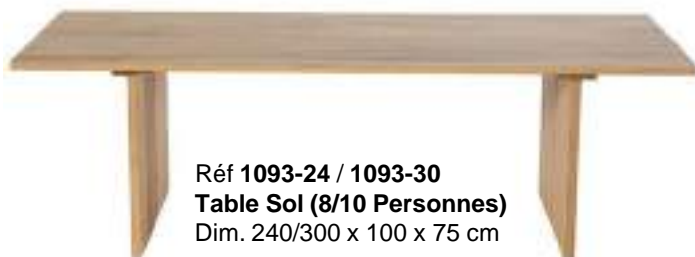

Réf 1093-24 / 1093-30
Table Sol (8/10 Personnes)
Dim. 240/300 x 100 x 75 cm