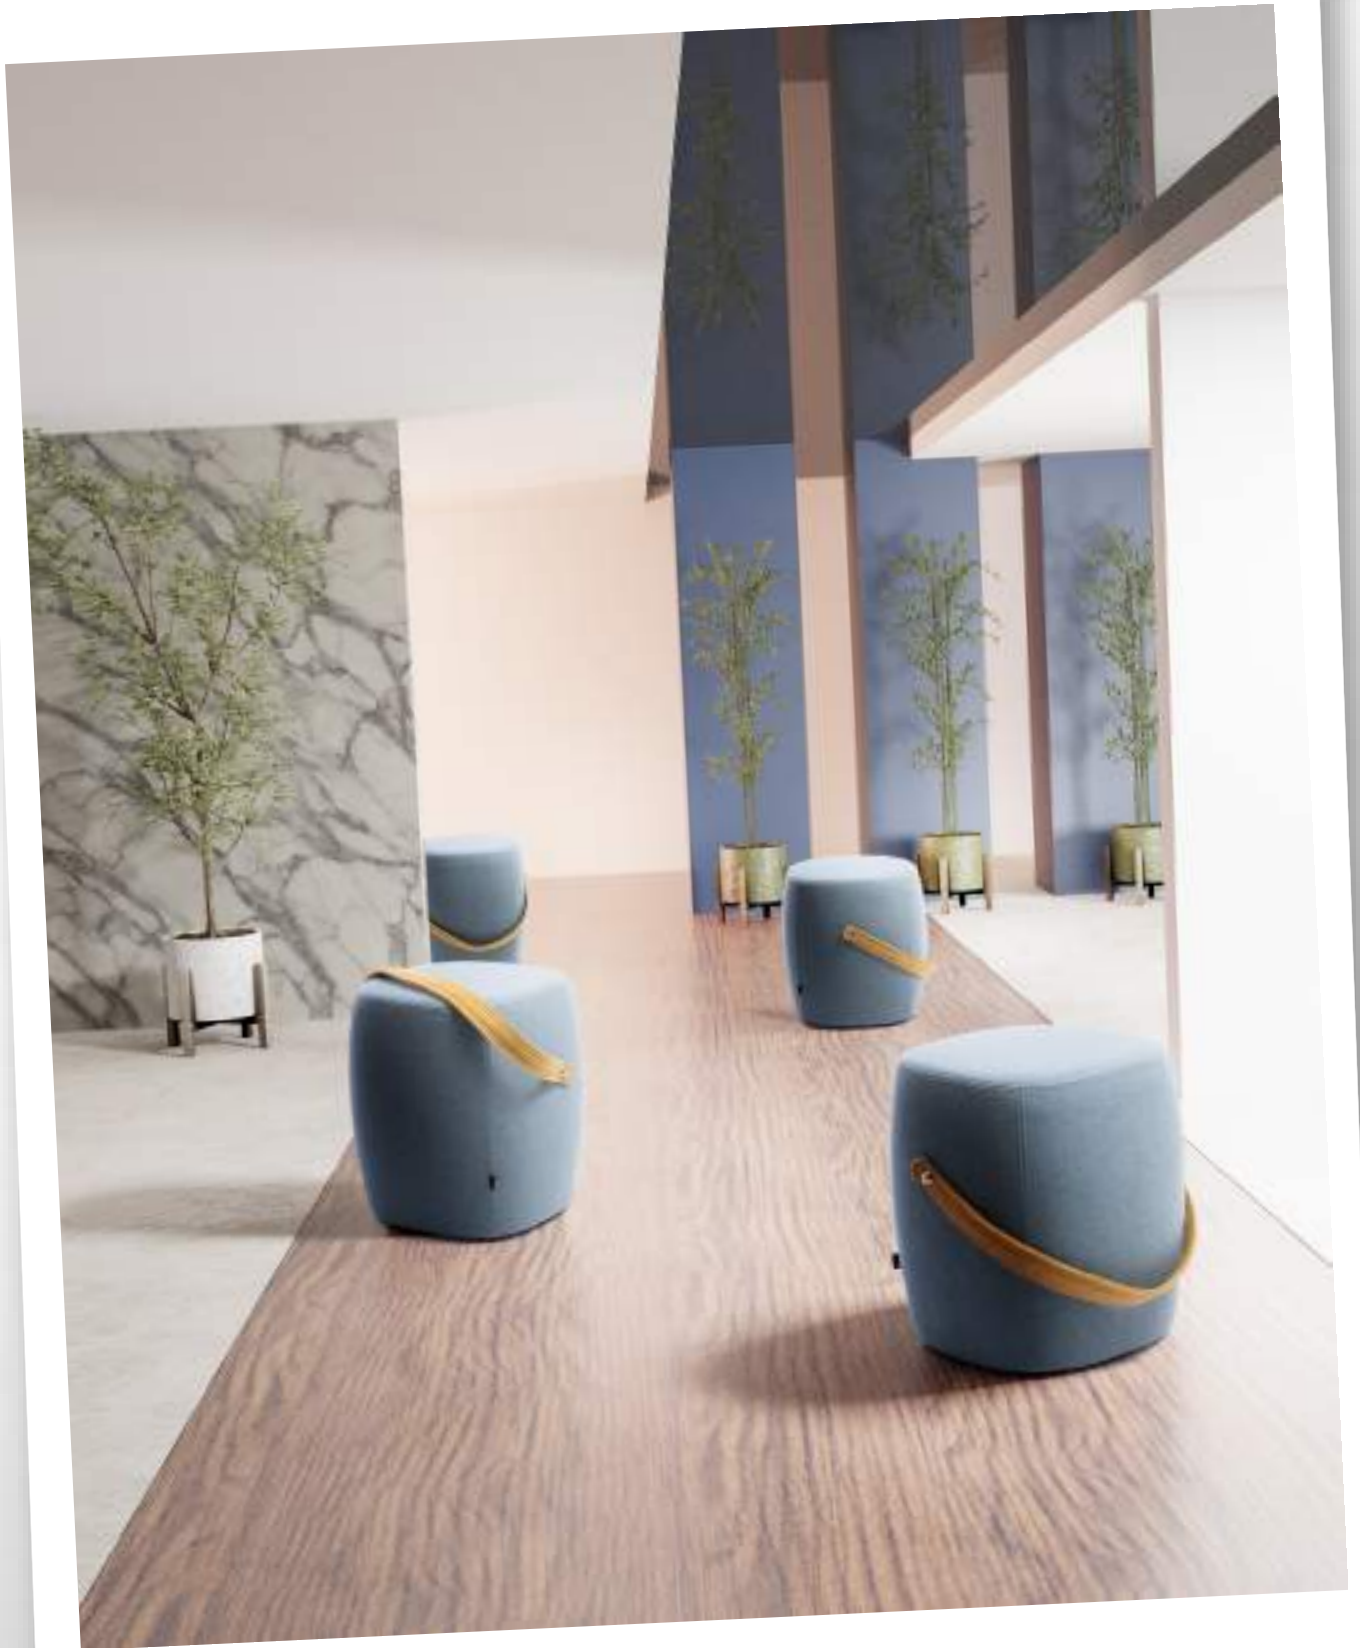

Réf. **MI160-HR12-B15**
Modèle MILTON
Canapé lit 3 Places
Matelas 160 x 190 x Ep.12cm

Réf. **MO140-HR12-B15**
Modèle MONACO
Canapé lit 2 Places
Matelas 140 x 190 x Ep.12cm