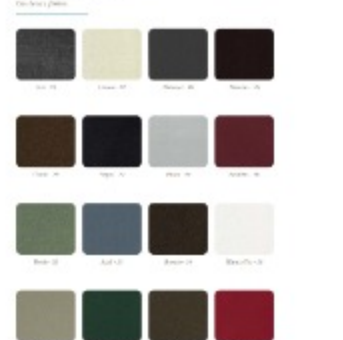

Mobilier & Parasol
PROFESSIONNEL

CHAISE, FAUTEUIL, TABOURET

TABLE, MANGE-DEBOUT

LIT, CONSOLE, ETAGERE

Table plateau chêne chant naturel

Le travail du métal et du fer forgé de série et sur-mesure

Chaises & Tabourets Contract collection Austin

Démarquez-vous en personnalisant le mobilier
découpe laser, gravure sur bois

[Catalogue Général JAYSO Ici](#)

Belle collection de lit, tête de lit, de 90 à 180 cm,
table de chevet, console, porte-bagage, miroir, étagère

Nuancier métal de plus de 30 coloris, finition bois, compact stratifié

COLORIS ACABADOS

NUMÉROS MUEBLES

L'équipe vous accompagne pour vos projets sur-mesure et de série,
[courriel: contact@hotelpro.fr](mailto:contact@hotelpro.fr)

tel : 05 63 62 10 10

pour tout renseignement, devis, tarif, revêtement, option.

*****

Bientôt les congés, du 5 au 27 août inclus.

[Tous nos catalogues Ici](#)

www.hotelpro.fr