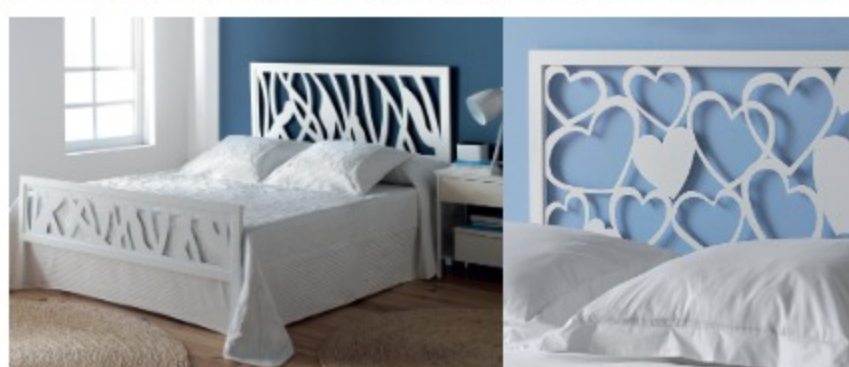

Nuancier métal de plus de 30 coloris, finition bois, compact stratifié

COLORIS ACABADOS

NUMÉROS MUEBLES