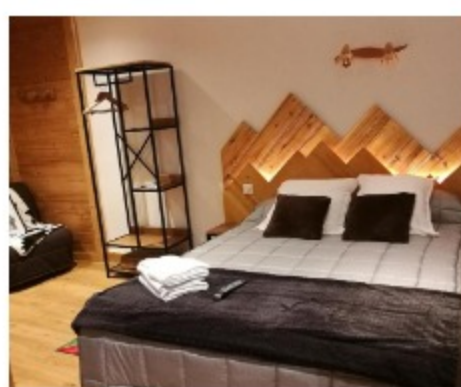

Table plateau chêne chant naturel

Le travail du métal et du fer forgé de série et sur-mesure